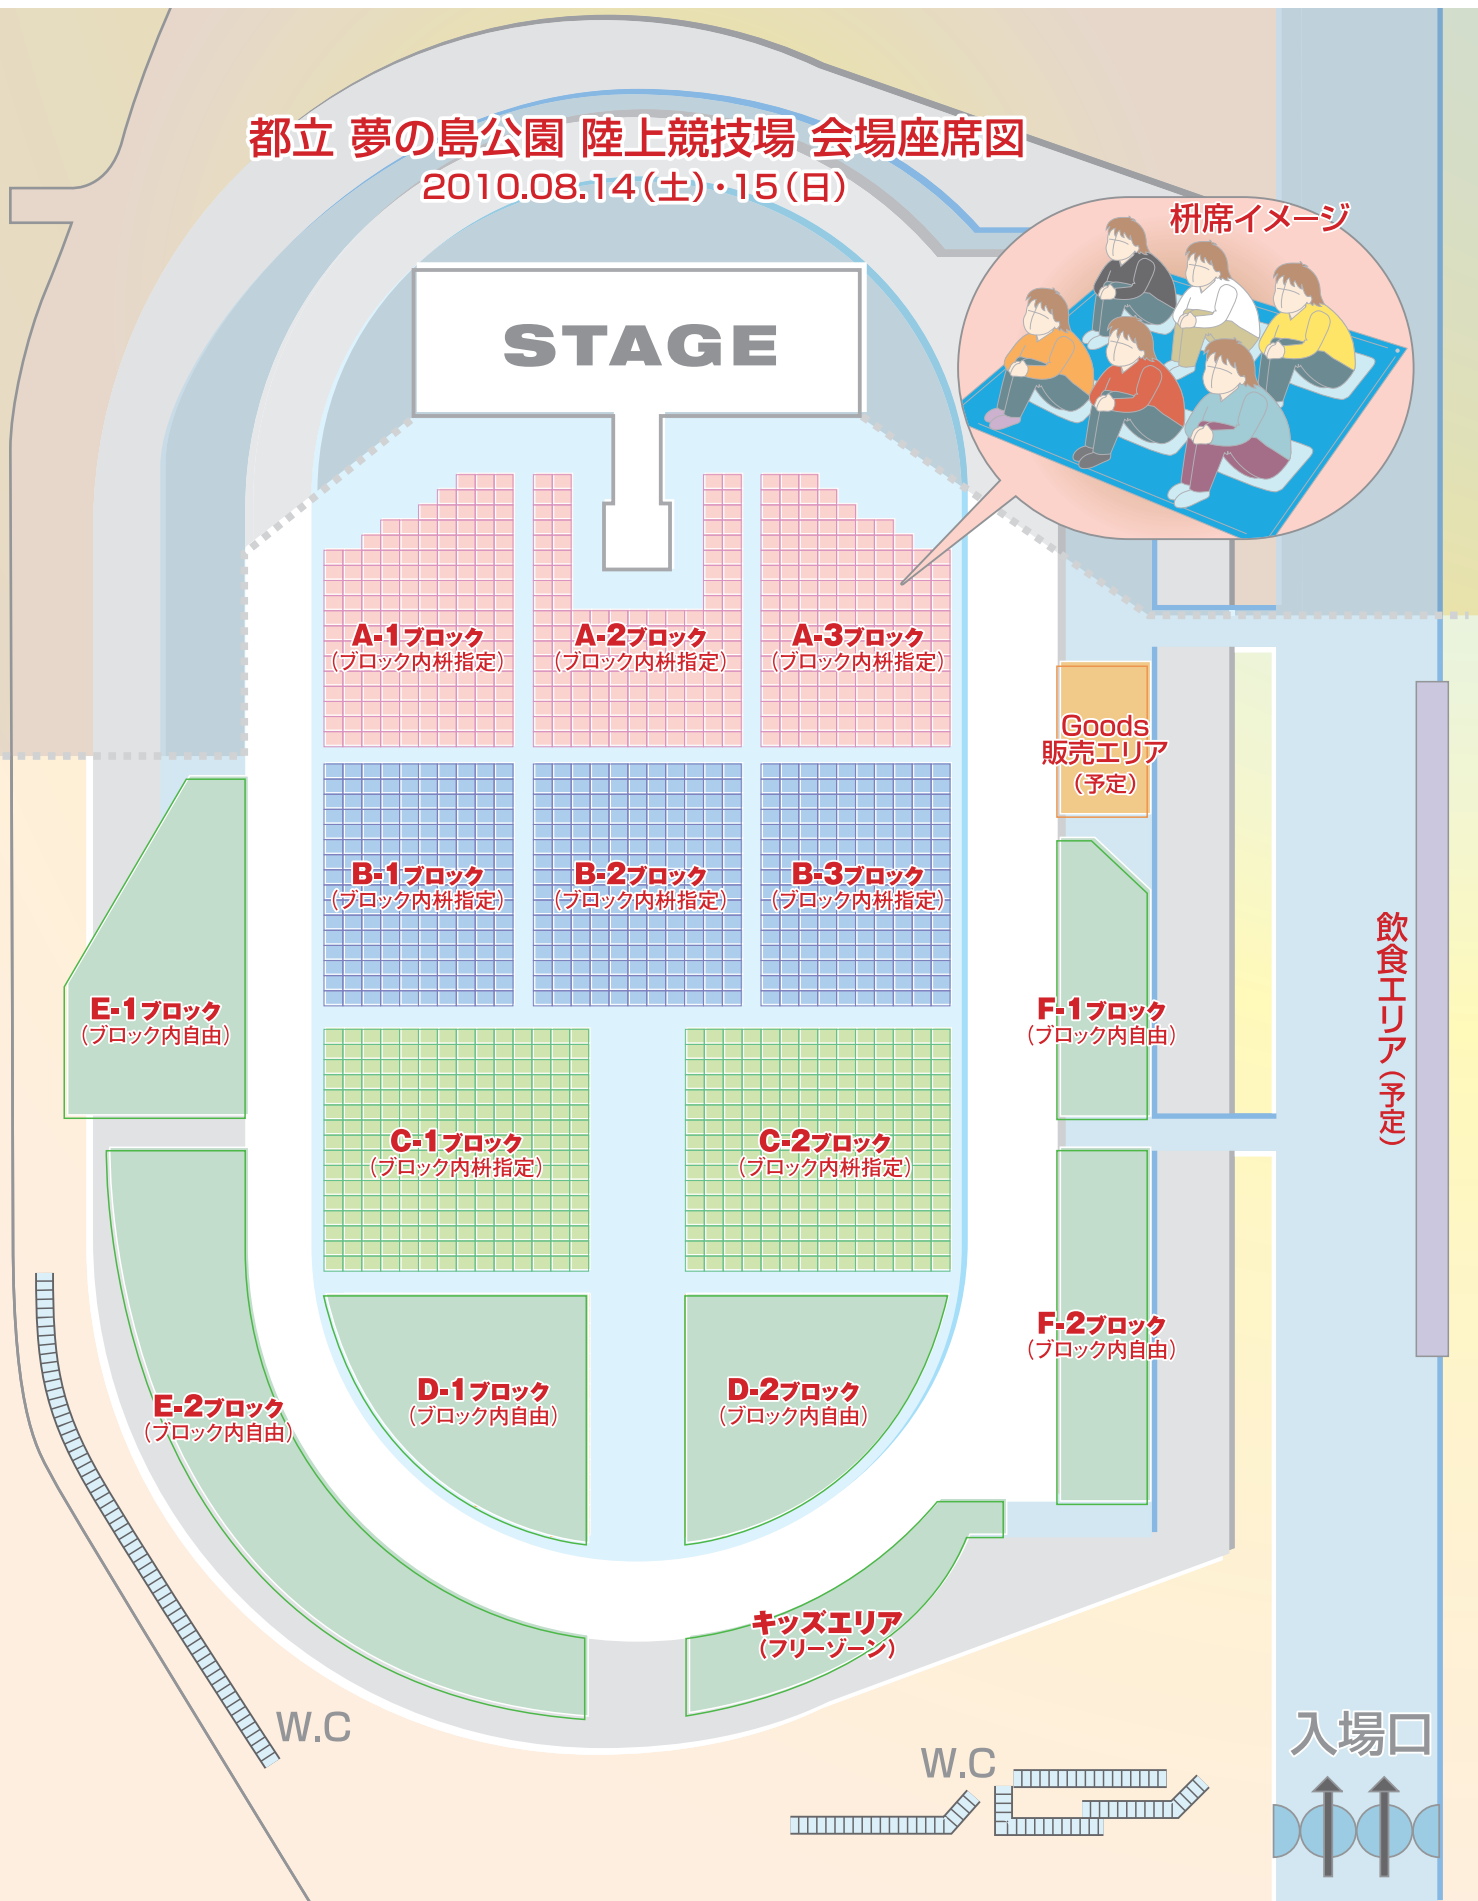

都立 夢の島公園 陸上競技場 会場座席図

2010.08.14(土)・15(日)

- ★A、B、Cブロックはブロック内に6名様用の柵席があり、1柵内の区画指定です。
- ★D、E、Fブロックは、ブロック内自由です。
- ★キッズエリアは、お子様が遊べるフリーゾーンです。
- ★客席内に椅子はございません。皆様地面の上に直接座って頂きます。
入場時に配布するレジャーシートを御利用の上、Augusta Camp 2010をお楽しみ下さい。
- ★飲食エリア及び、グッズ販売エリアは変更になる可能性があります。